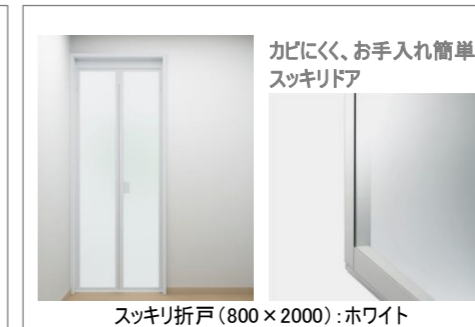

## エアインシャワー

空気を含んだ大粒の水が心地よく刺激

節水でも量感たっぷりな浴び心地。空気を含んだ大粒の水が  
身体を包み込むように心地よく刺激します。

### 浴槽

ラウンド浴槽:ホワイト

### ドア

スッキリ折戸(800×2000):ホワイト