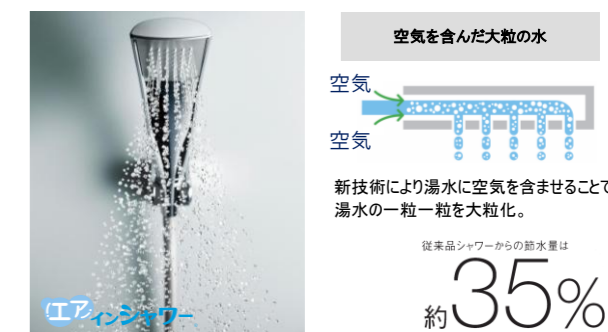

## エアインシャワー

空気を含んだ大粒の水が心地よく刺激

節水でも量感たっぷりな浴び心地。空気を含んだ大粒の水が  
身体を包み込むように心地よく刺激します。