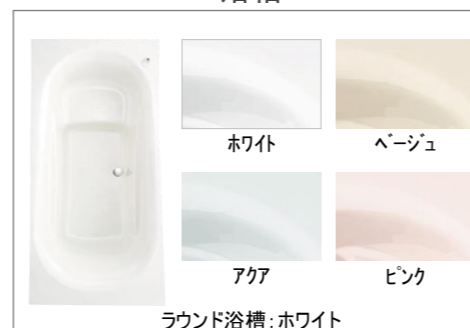

## ほっカラリ床

畳の心地よさで、ほっとくつろぐ

入った瞬間から心地よく、冬場もヒヤッとせずに快適。  
やわらかい床が衝撃も吸収します。

## エアインシャワー

空気を含んだ大粒の水が心地よく刺激

節水でも量感たっぷりな浴び心地。空気を含んだ大粒の水が  
身体を包み込むように心地よく刺激します。

### 浴槽

ラウンド浴槽:ホワイト