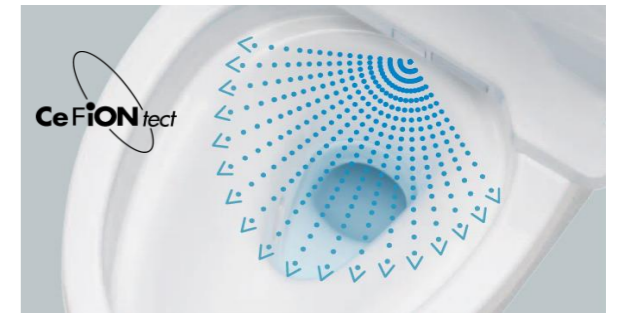

ZJ

ウォシュレット一体形便器
CES9135L

※イメージ写真です

Remote Control

Function

おしり洗浄	やわらか洗浄	ビデ洗浄
ムーブ洗浄	水勢調節	洗浄位置調節
セルフクリーニング	オートパワー脱臭/脱臭	クリーンノズル
クリーン便座	抗菌	便ふた着脱
ノズルお掃除機能	プレミスト	お掃除リフト
おまかせ節電	タイマー節電	eco小ボタン
暖房便座	オート便器洗浄	リモコン便器洗浄
着座センサー	便座・便ふたソフト閉止	

* 男子小用時(立ち姿勢)にはオート便器洗浄しません
※"ウォシュレット"はTOTOの登録商標です

超節水の洗浄水量 4.8 L

従来品に比べ約71%の超節水!

大洗浄: 4.8 L
小洗浄: 3.6 L
eco小洗浄: 3.4 L

※試算条件は別途ご確認ください。

お掃除ラクラク

フチなし形状と2つの水流でしっかり洗浄

Accessory

YH60N 棚付二連紙巻器

YHT100 タオルリング

プレミスト

汚れを付きにくく、落ちやすくする新技術

便座に座ると自動で便器にミストをふきつけて水のクッションを作ります。「セフィオンテクト」との相乗効果で、さらに汚れが付きにくく、落ちやすくします。

お掃除リフト

便器とウォシュレットのすき間をラクにお掃除

サイドのレバーを引き出して下側に回すと、ウォシュレット前方部を持ち上げることができ、便器とのすき間をラクにお掃除できます。