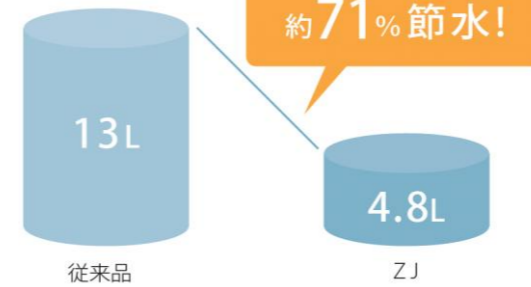

* 男子小用時(立ち姿勢)にはオート便器洗浄しません
※"ウォシュレット"はTOTOの登録商標です

超節水の洗浄水量 4.8 L

従来品に比べ約71%の超節水!

大洗浄: 4.8 L
小洗浄: 3.6 L
eco小洗浄: 3.4 L

※試算条件は別途ご確認ください。

お掃除ラクラク

フチなし形状と2つの水流でしっかり洗浄

Accessory